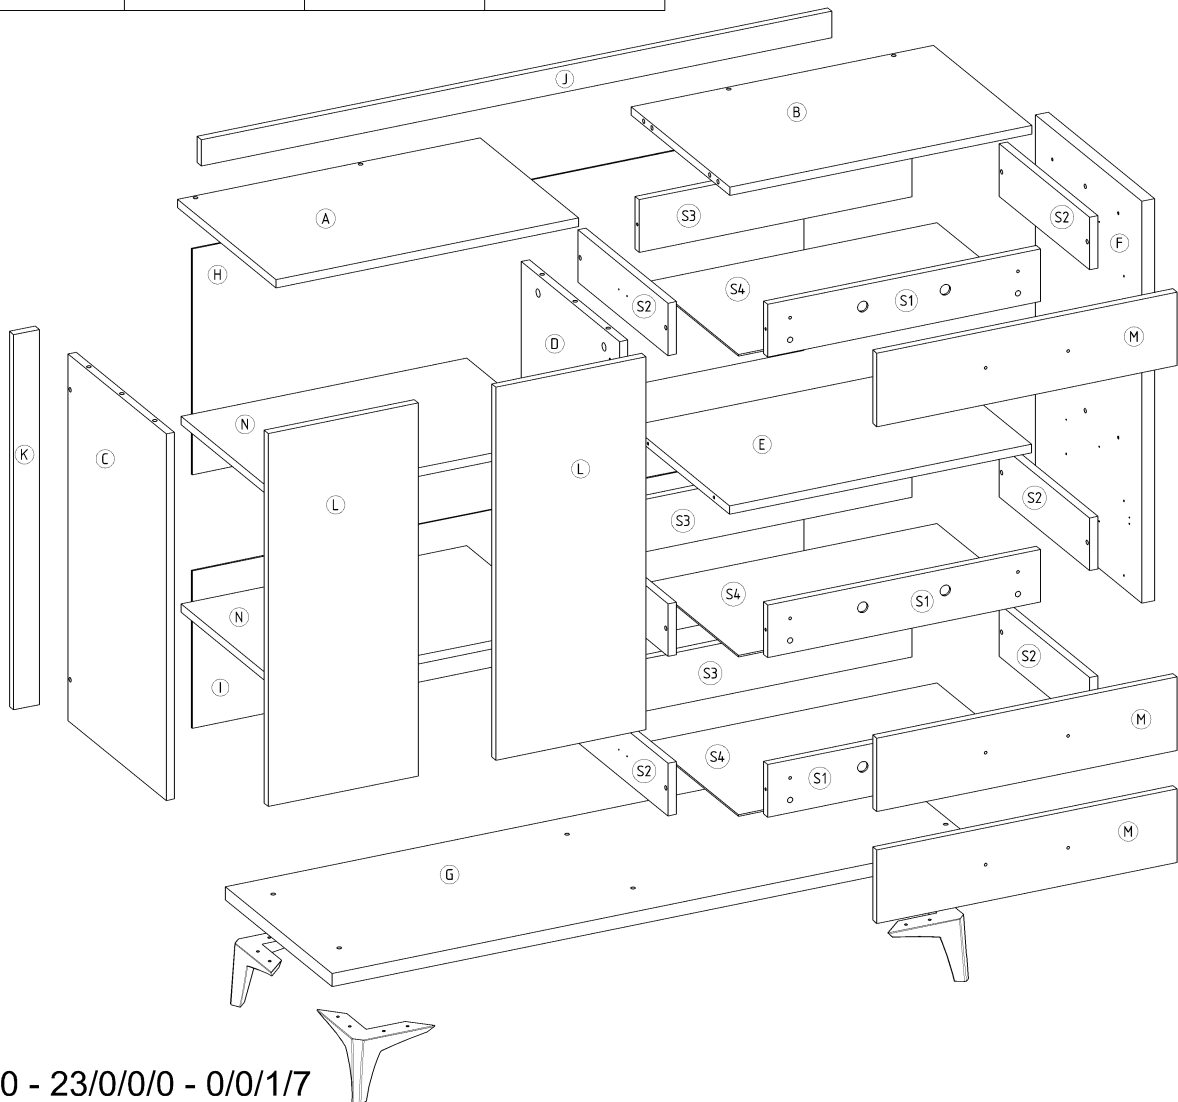

BOX-02 KOMODA 2D3S

L-125 H-91 D-42

x 6  AKC00019	x 20  7x50 AKC00120	x 6  7x70 AKC00056	x 26  AKC00004	x 8  AKC00029	x 2  AKC00034	
x 12  AKC00151	x 12  AKC00004	x 4  ZAW00025	x 6  AKC00036	x 8  AKC00023	x 3  AKC00153	
x 80  AKC00018	x 56  3,5x16 AKC00026	x 28  3,5x30 AKC00026	x 6  4x20 AKC00026	x 10  4x25 AKC00026	x 1  AKC00017	x 2  AKC00148
x 2  WHITE UCH00037	x 3  BLACK UCH00038	x 4  NOG00040	x 3 L-350 mm  MEC00412			

1

2

3

4

5

6

7

x 3

x 3

8